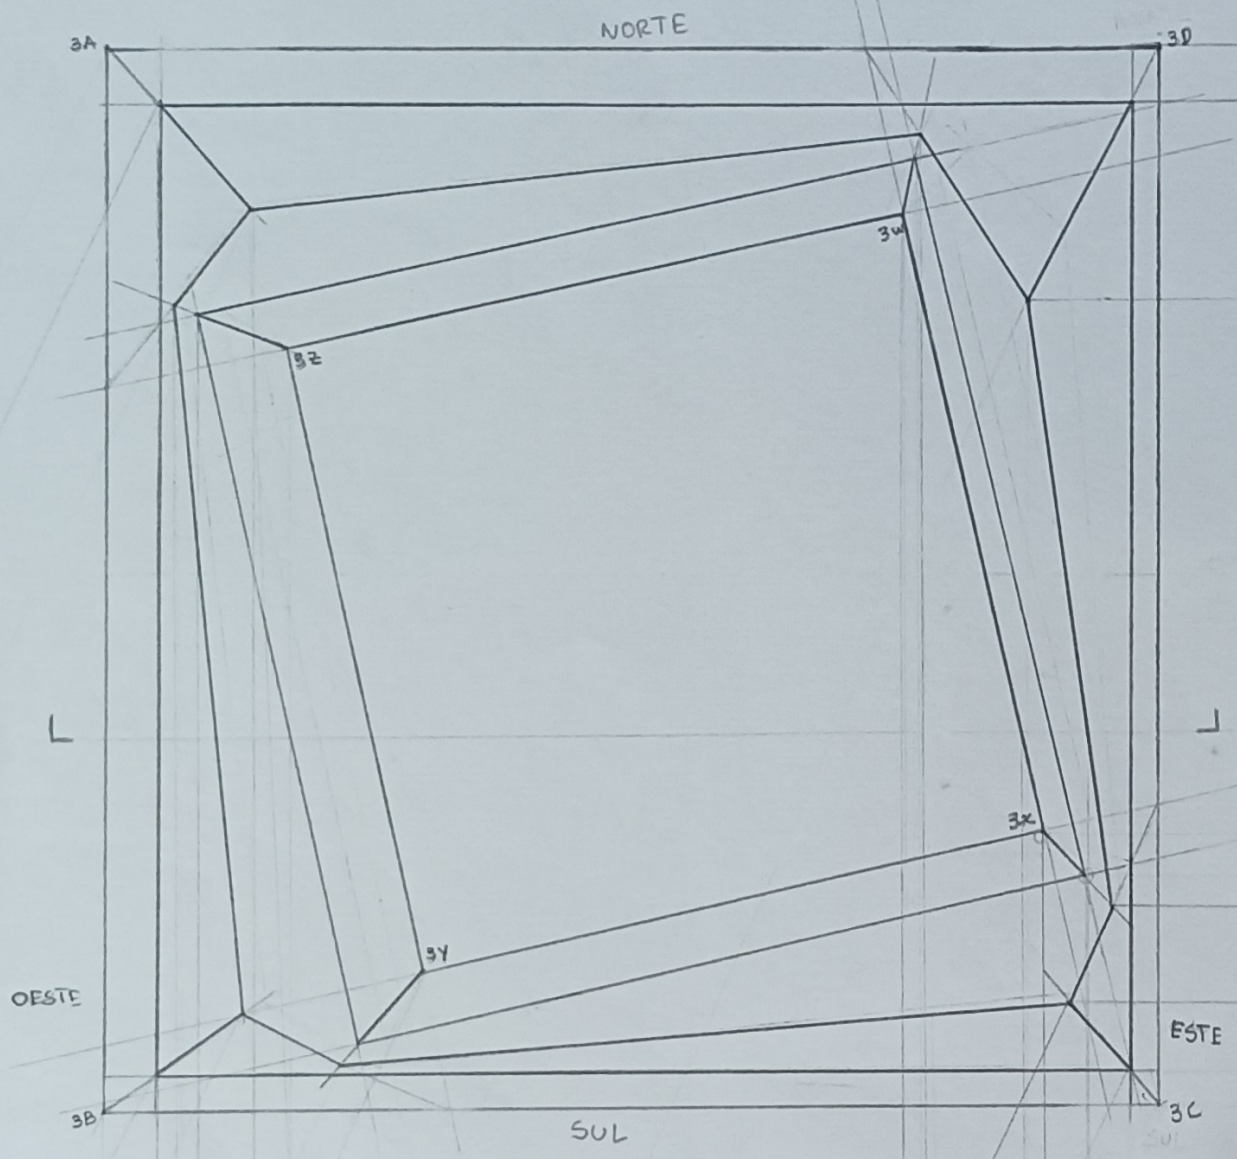

COBERTURA

ESCALA: 1:100

1 unidade  
1cm

- DA - 1 = 1 unidade (1cm)
- BZ - 1,5 = 150% = 0,25cm
- AB - 100% = 1 unidade (1cm)
- ZW - 1 = 1 unidade (1cm)
- CD - 200% = 0,5cm
- WX - 2 = 0,5cm
- XY - 45° = 1 unidade = 1cm
- YZ = 0,75 = 75% = 1,5cm

ALÇADO - Sudoeste  
≈ 60°/30°

ALÇADO - ESTE

Secção Vertical

MARIANA